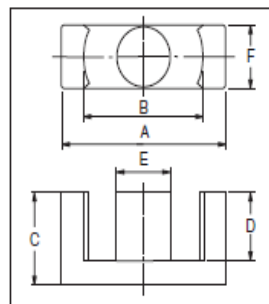

«Балтийская электронная компания»

телефон/факс: +7(812) 370-1788, +7(812) 449-0270
+7(812) 718-8204, +7(812) 703-1368

e-mail: info@bec.spb.ru

магазин: bec-shop.ru

ETD CORES

Type	FIG.	DIMENSIONS (mm)						EFFECTIVE PARAMETERS				WEIGHT (gms/pair)	AL(nH) ^{+30%} _{-20%}		
		A	B	C	D	E	F	Le(mm)	Ae(mm ²)	Amin(mm ²)	Ve(mm ²)		CF129	CF196	CF138
ETD 5922	7	59.8 ±1.4	44.7 ±1.1	31.0 ±0.2	22.45 ±0.45	21.65 ±0.45	21.65 ±0.45	139	368	368	51200	260	5450	5700	5950
ETD 5419	7	54.5 ±1.3	41.2 ±1.1	27.6 ±0.2	20.2 ±0.4	18.9 ±0.4	18.9 ±0.4	127	280	280	35500	192	4550	4750	4850
ETD 4917	7	48.5 ^{+1.3} _{-0.9}	36.1 ^{+1.8}	24.9 _{-0.4}	18.5 ±0.3	16.7 _{-0.8}	16.7 _{-0.8}	114	211	209	24000	120	3800	3950	4100
ETD 4415	7	43.8 ^{+1.2} _{-0.8}	32.5 ^{+1.6}	22.5 _{-0.4}	16.1 min.	15.2 _{-0.8}	15.2 _{-0.8}	103	173	172	17800	90	3450	3600	3750
ETD 3913	7	38.9 ^{+1.1} _{-0.7}	29.3 ^{+1.6}	20.0 _{-0.4}	14.2 min.	12.8 _{-0.6}	12.8 _{-0.6}	92.2	125	123	11500	60	2750	2850	2950
ETD 3411	7	34.0 ^{+1.0} _{-0.6}	25.6 ^{+1.4}	17.5 _{-0.4}	11.8 min.	11.1 _{-0.6}	11.1 _{-0.6}	78.6	97.1	91.6	7640	39	2400	2500	2600
ETD 3411A	7	34.0 ^{+1.0} _{-0.6}	25.6 ^{+1.4}	13.0 ±0.13	7.8 ±0.13	10.8 ±0.23	10.8 ±0.23	63	98	92	6174	30.5	3250	3350	3450
ETD 2910	7	30.6 _{-1.6}	22.0 ^{+1.4}	16.0 _{-0.4}	10.7 ^{+0.6}	9.8 _{-0.6}	9.8 _{-0.6}	71	76	71	5377	28	2150	2250	2350